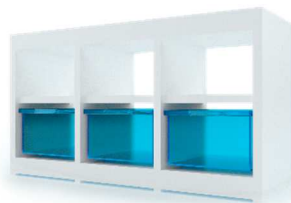

## Armadi a 1 sezione altezza 97,5 cm

Cod. ARM.OP.100.2contA+1rp

Composto da:  
2 vaschette alte con coperchio  
1 ripiano

Cod. ARM.OP.100.3contA

Composto da:  
3 vaschette alte con coperchio

Cod. ARM.OP.100.3contB+1rp

Composto da:  
3 vaschette basse con coperchio  
1 ripiano

Cod. ARM.OP.100.6contB

Composto da:  
6 vaschette basse con coperchio

## Armadi a 3 sezioni altezza 62 cm

Cod. ARM.OP.62.3contA+3rp

Composto da:  
3 vaschette alte con coperchio  
3 ripiani

Cod. ARM.OP.62.6contA

Composto da:  
6 vaschette alte con coperchio

Cod. ARM.OP.62.6contB+3rp